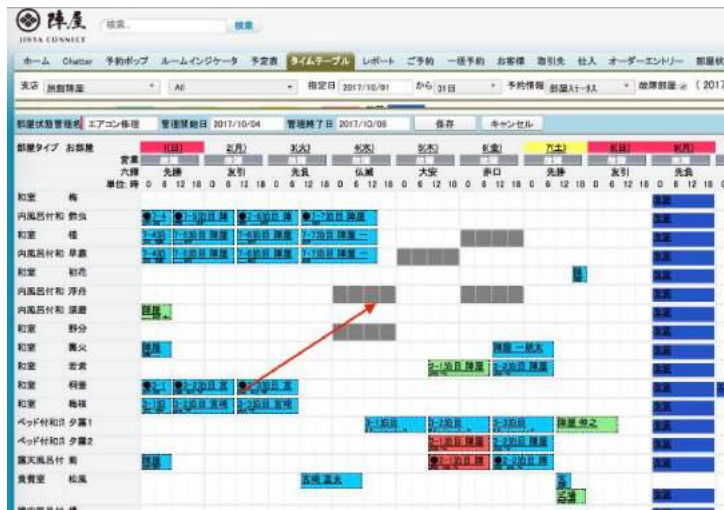

予定表の表示

The screenshot shows the reservation list interface. It displays a table of reservations with columns for reservation number, name, date, time, and status. A red box highlights a group of reservations that have been grouped together based on their reservation index number. A red arrow points to the text '同グループ' (Same Group) in the center of the table.

予約番号	予約名	部屋名	お名前	予約人数	性別	小A	小B	小C	小D	到着時刻	予約タイプ	電話	予約タイプ	電通
11	前	個室A10	個室A10	2	1	0	0	0	0	19-	10-	電話	48	バイナリールキウイアルギ — 日本酒は絶好+10代、僕 は森伊蔵が好き+森伊蔵に 感動の歌に草が寝る、アス トマーティンが特に好き。
21	前	個室A10	個室A10	0	0	0	0	0	0	19-	10-	電話	48	バイナリールキウイアルギ — 日本酒は絶好+10代、僕 は森伊蔵が好き+森伊蔵に 感動の歌に草が寝る、アス トマーティンが特に好き。
22	牡丹	個室A10	個室A10	0	0	0	0	0	0	19-	10-	電話	48	バイナリールキウイアルギ — 日本酒は絶好+10代、僕 は森伊蔵が好き+森伊蔵に 感動の歌に草が寝る、アス トマーティンが特に好き。

① 予約番号左の三角で非表示に変更可能

② 人数など数値は合計、数値以外は親部屋の情報を表示（表示項目のカスタマイズ可能）

- ・ タイムテーブルから部屋単位で一括故障部屋登録、解除機能を追加
タイムテーブル上部、故障部屋のチェックボックスをクリック

指定日の全部屋を故障に変更する場合は故障をクリックし、部屋状態管理名を入力し保存

部屋単位で登録する場合は Ctrl キーを押しながら部屋を選択し部屋状態管理名を入力し保存 (mac の場合、command キーをおしながら)

故障部屋を解除する場合は Ctrl を押さずにクリックし保存で一括解除

- ・ デシヤップ機能、オーダーエントリー画面より、料理進捗の短冊をレシート出力する（POS 連携オプション）

オーダーエントリー画面より部屋をクリック

一括印刷をクリック

料理のみ出力の場合、料理のみにチェックを入れて開始。一部のみ出力する場合はリストのチェックを外して開始

レシートプリンタより出力されます。

- ・ オーダーエントリー機能でチェックインなしでも該当レシートが出力できる改善対応