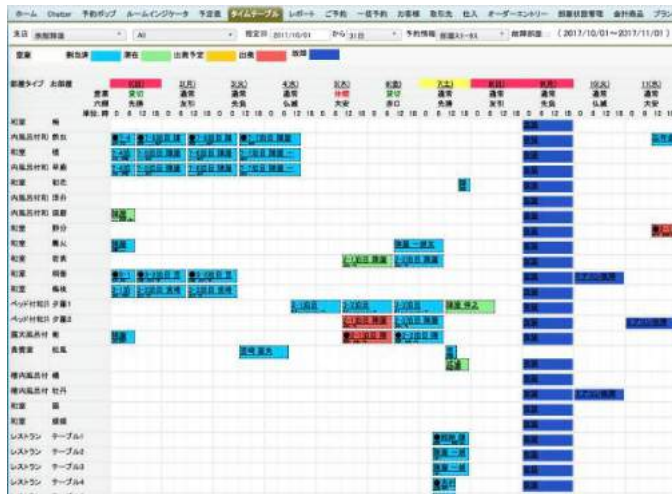

予定表の表示

The screenshot shows the reservation list interface. It displays a table of reservations with columns for reservation number, name, date, time, and status. A red box highlights a group of reservations that have been grouped together based on their reservation index number. A red arrow points to the text '同グループ' (Same Group) in the center of the table.

予約番号	予約名	部屋名	お名前	予約人数	性別	小A	小B	小C	小D	到着時刻	予約タイプ	電話	予約タイプ	電通
11	前	個室A10	個室A10	2	1	0	0	0	0	19-	10-	電話	48	バイナリールキウイアルギ — 日本酒は絶好+10代、僕 は森伊蔵が好き+森伊蔵に 感動の歌に草が寝る、アス トマーティンが特に好き。
21	前	個室A10	個室A10	0	0	0	0	0	0	19-	10-	電話	48	バイナリールキウイアルギ — 日本酒は絶好+10代、僕 は森伊蔵が好き+森伊蔵に 感動の歌に草が寝る、アス トマーティンが特に好き。
22	牡丹	個室A10	個室A10	0	0	0	0	0	0	19-	10-	電話	48	バイナリールキウイアルギ — 日本酒は絶好+10代、僕 は森伊蔵が好き+森伊蔵に 感動の歌に草が寝る、アス トマーティンが特に好き。

① 予約番号左の三角で非表示に変更可能

② 人数など数値は合計、数値以外は親部屋の情報を表示（表示項目のカスタマイズ可能）

- ・ タイムテーブルから部屋単位で一括故障部屋登録、解除機能を追加
タイムテーブル上部、故障部屋のチェックボックスをクリック

指定日の全部屋を故障に変更する場合は故障をクリックし、部屋状態管理名を入力し保存

部屋単位で登録する場合は Ctrl キーを押しながら部屋を選択し部屋状態管理名を入力し保存 (mac の場合、command キーをおしながら)

故障部屋を解除する場合は Ctrl を押さずにクリックし保存で一括解除

- ・ デシヤップ機能、オーダーエントリー画面より、料理進捗の短冊をレシート出力する（POS 連携オプション）

オーダーエントリー画面より部屋をクリック

一括印刷をクリック

料理のみ出力の場合、料理のみにチェックを入れて開始。一部のみ出力する場合はリストのチェックを外して開始

レシートプリンタより出力されます。

- ・ オーダーエントリー機能でチェックインなしでも該当レシートが出力できる改善対応