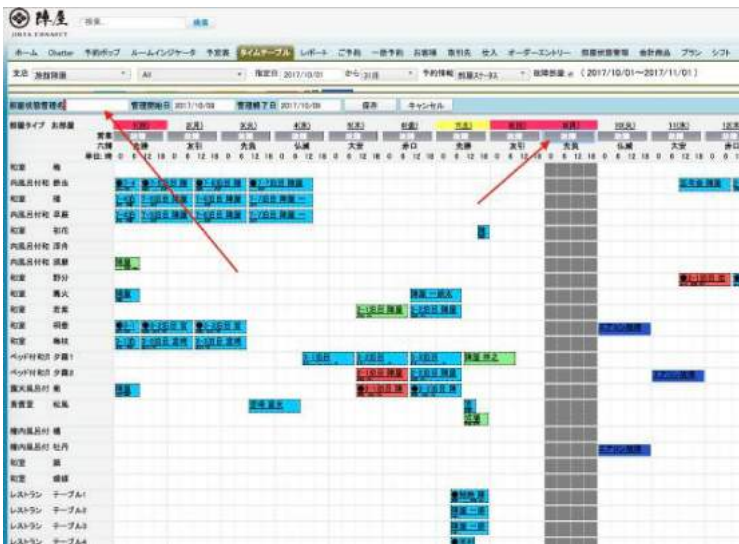

予定表の表示

The screenshot shows the reservation list interface. It displays a table of reservations with columns for reservation number, name, date, time, and status. A red box highlights a group of reservations that have been grouped together based on their reservation index number. A red arrow points to the text '同グループ' (Same Group) in the center of the table.

予約番号	予約名	部屋名	お名前	予約人数	性別	小A	小B	小C	小D	到着時刻	予約タイプ	電話	予約タイプ	電通
11	前	個室A10	個室A10	2	1	0	0	0	0	19-	10-	電話	48	バイナリールキウイアルギ — 日本酒は絶好+10代、僕 は森伊蔵が好き+森伊蔵に 感動の歌に草が寝る、アス トマーティンが特に好き。
21	前	個室A10	個室A10	0	0	0	0	0	0	19-	10-	電話	48	バイナリールキウイアルギ — 日本酒は絶好+10代、僕 は森伊蔵が好き+森伊蔵に 感動の歌に草が寝る、アス トマーティンが特に好き。
22	牡丹	個室A10	個室A10	0	0	0	0	0	0	19-	10-	電話	48	バイナリールキウイアルギ — 日本酒は絶好+10代、僕 は森伊蔵が好き+森伊蔵に 感動の歌に草が寝る、アス トマーティンが特に好き。

① 予約番号左の三角で非表示に変更可能

② 人数など数値は合計、数値以外は親部屋の情報を表示（表示項目のカスタマイズ可能）

- ・ タイムテーブルから部屋単位で一括故障部屋登録、解除機能を追加
タイムテーブル上部、故障部屋のチェックボックスをクリック

指定日の全部屋を故障に変更する場合は故障をクリックし、部屋状態管理名を入力し保存

部屋単位で登録する場合は Ctrl キーを押しながら部屋を選択し部屋状態管理名を入力し保存 (mac の場合、command キーをおしながら)