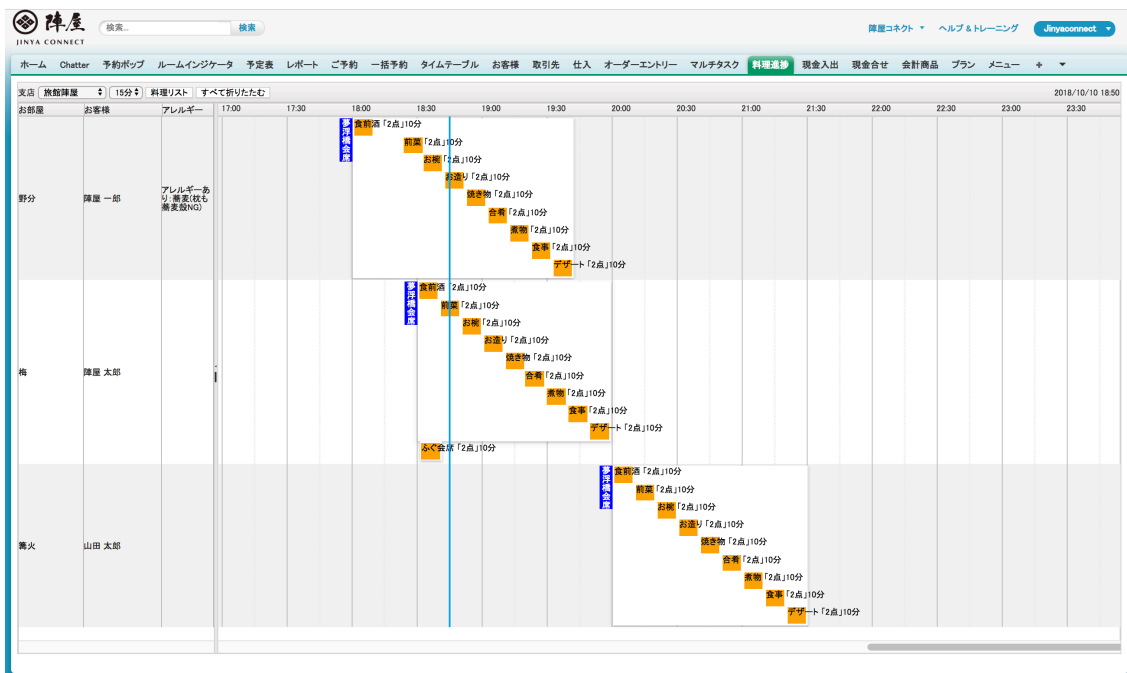

改善対応

- レジカード一括印刷のとき、1枚で2室分表示する、しないが選べるように改善しました。(レジカード7のみ)

物語に、息吹きを。				宿泊者カード STAY CARD		2018年10月10日	
Name お名前		陣屋 太郎 様					
Address 住所		〒					
Sex 性別	男性	Age 年齢	59	Occupation 職業			
Phone number 電話番号				Nationality 国籍			
Email メールアドレス		tarou_jinya@jinya-connect.com		Passport number			
Arrived from 前泊地				Next Destination			
Arrival Date 到着日		2018/10/10		Departure Date 出発日		2018/10/11	
Signature 署名		* I hereby agree and sign here that I/We will follow your hotel rules. 私は当館のルールに同意しここに署名します。					

- ・ 料理進捗機能のウィンドウをしたに拡大し大きく見えるようになりました。

- ・ TL2way 予約取込機能、到着時刻が 24:00 以降のとき、指定の時刻に入替られるように改善しました。
- ・ TL2way 予約取込機能、タグ『BookingDataID』（予約サイトからはきだされるコード）が重複しても正常にキャンセルできるように改善しました。
- ・ 会計商品（M99000～M99005）が削除できないよう改善対応